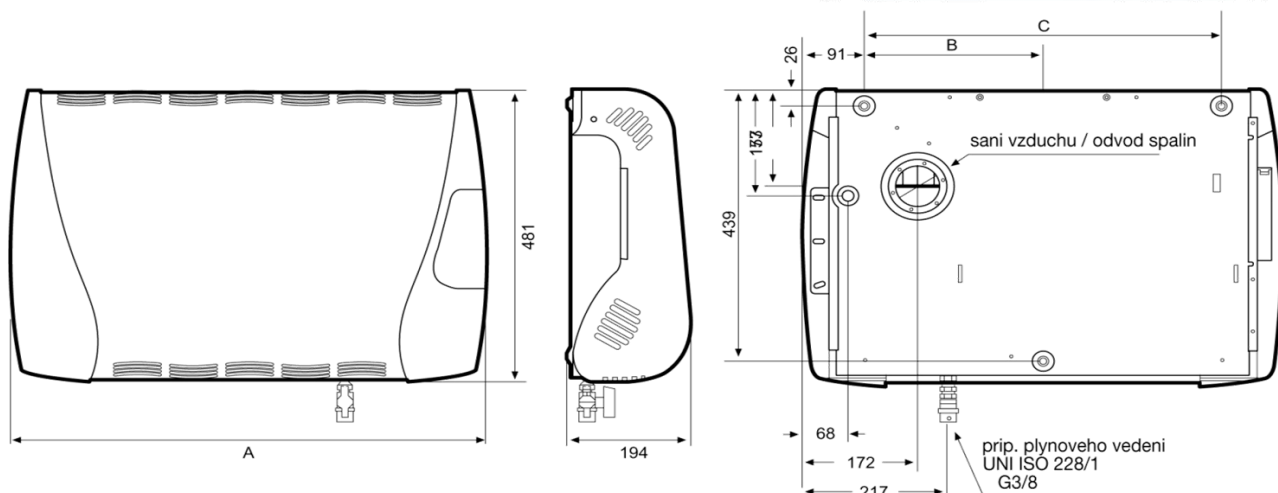

aurexim@aurexim.cz aurexim@gmail.com

	A	B	C
Ghibli 4	717	267	534
Ghibli 5 - 6	807	366	624

	Sání / odtah	Plyn
Ghibli 4	65	G 3/8"
Ghibli 5 - 6	65	G 3/8"